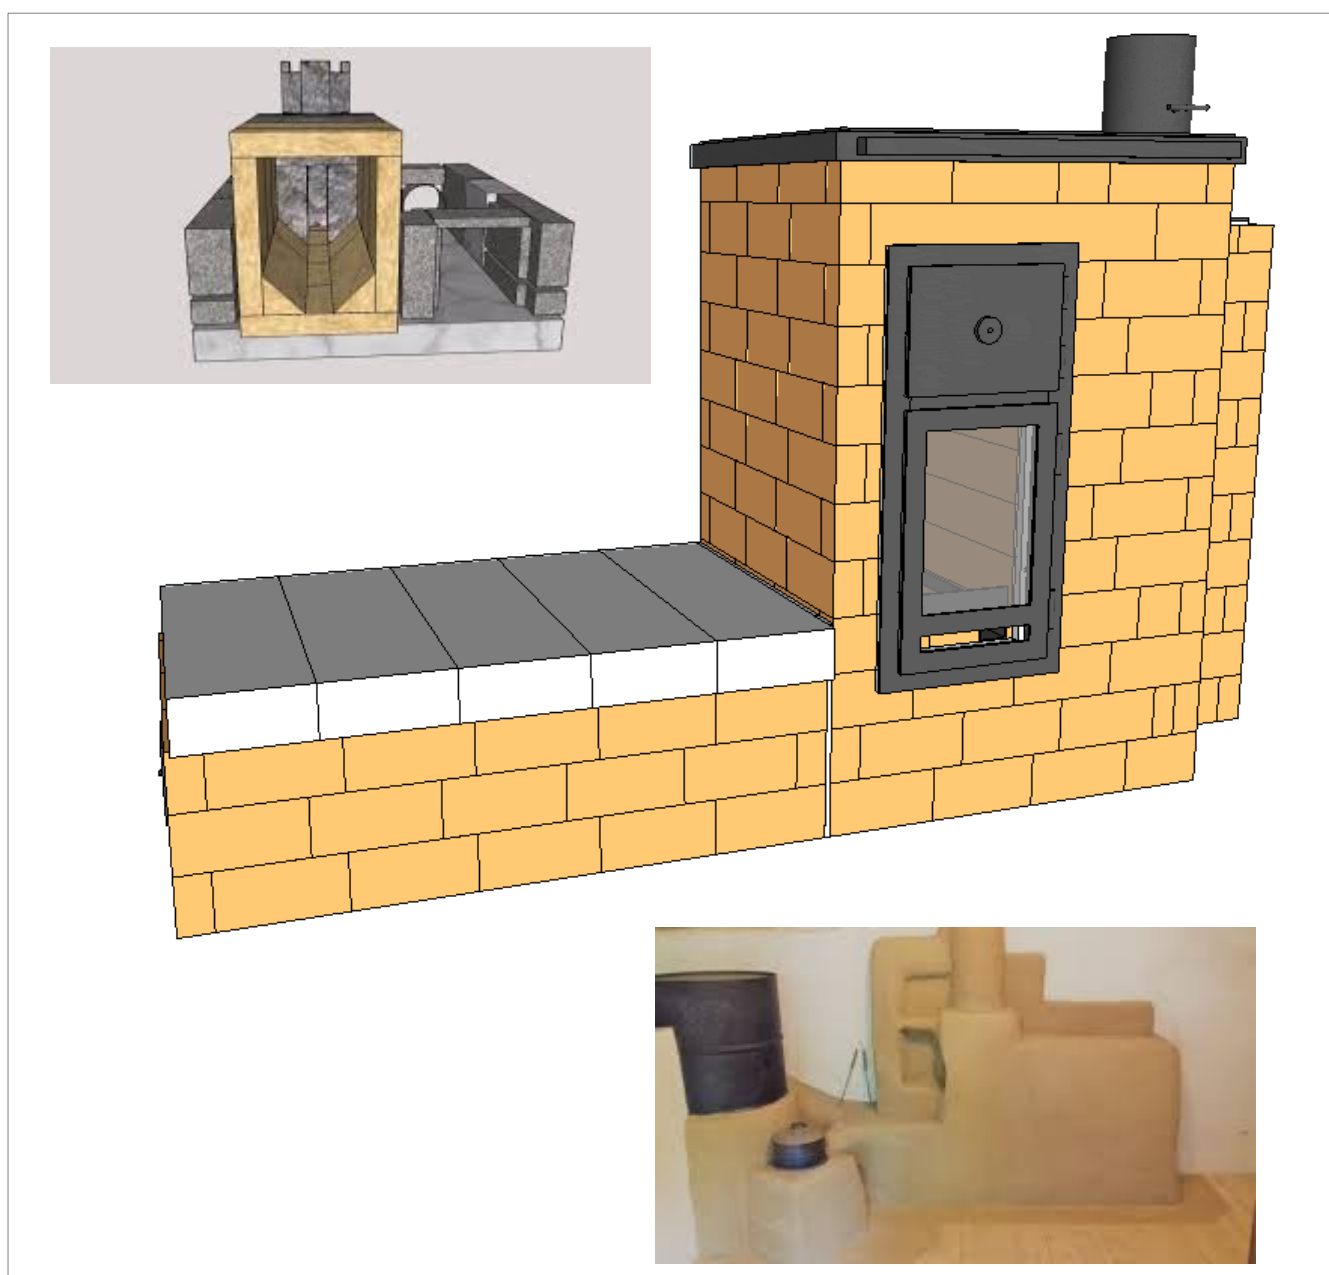

STAGE GRATUIT

Comment fabriquer un poêle Batch rocket
Poêle à bois à double combustion
en matériau de récupération et terre crue

Vendredi 23 avril 2021 de 9h00 à 12h00
Manoir du Malidor à Le lude

Contact Didier Payet .Association CHAM
Chantier école du patrimoine Le lude
Tel 06 08 22 69 65